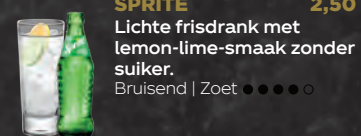

FİNLEY TONIC 2,60

Heerlijke tonic met een milde bittere smaak, speciaal ontwikkeld om "puur" te drinken.

Bruisend | Zoet ●●●●○

FANTA ORANGE 2,50

Fanta-stische smaak! Gemaakt van echte sinaasappelsap.

Bruisend | Zoet ●●●●●

SPRITE 2,50

Lichte frisdrank met lemon-lime-smaak zonder suiker.

Bruisend | Zoet ●●●●○

COCA-COLA 2,50

ZERO SUGAR

Geweldige Coca-Cola smaak, zonder suiker en zonder calorieën.

Bruisend | Zoet ●●●●●

FUZE TEA BLACK 2,60