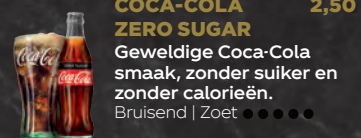

FİNLEY TONIC 2,60

Heerlijke tonic met een milde bittere smaak, speciaal ontwikkeld om "puur" te drinken.

Bruisend | Zoet ●●●●○

FANTA ORANGE 2,50

Fanta-stische smaak! Gemaakt van echte sinaasappelsap.

Bruisend | Zoet ●●●●●

SPRITE 2,50

Lichte frisdrank met lemon-lime-smaak zonder suiker.

Bruisend | Zoet ●●●●○

COCA-COLA 2,50

ZERO SUGAR

Geweldige Coca-Cola smaak, zonder suiker en zonder calorieën.

Bruisend | Zoet ●●●●●

FUZE TEA BLACK 2,60